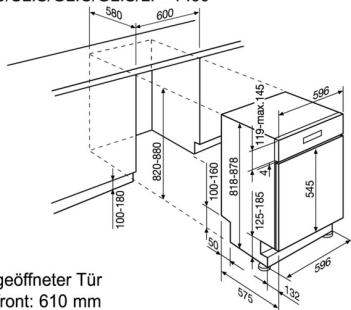

Technische Daten

Blendenfarbe / Bedienblendenfarbe	Edelstahl
Massgedecke	15
Energieeffizienzklasse (A-G)	D
Energieverbrauch / 100 Zyklen (kWh)	86
Energieverbrauch / 1 Zyklus (kWh)	0.86
Wasserverbrauch / 1 Zyklus Eco (l)	11
Programmdauer / Eco (h:min)	3:55
Geräuschpegel dB(A)	40
Geräuschklasse (A-D)	B
Ablaufschlauch (cm)	180
Gerätehöhe (mm)	818
Gerätebreite (mm)	596
Gerätetiefe (mm)	575
Absicherung (A)	10
Frequenz (Hz)	50-60
Netz-Spannung (V)	200-240
Nettogewicht (kg)	45.28
Herkunftsland	IT
Artikelnummer / PNC	911 427 333
EAN Nummer	7332543778980
Product Partner Code	-
Bruttopreis inkl. MwSt. CHF (UPE)	3810.00
Bruttopreis exkl. MwSt. CHF (UPE)	3537.60
VRG inkl. MwSt. CHF	10.77
VRG exkl. MwSt. CHF	10.00

GA60SLIC/SLIS/GLIC/GLIS/LI + FI60